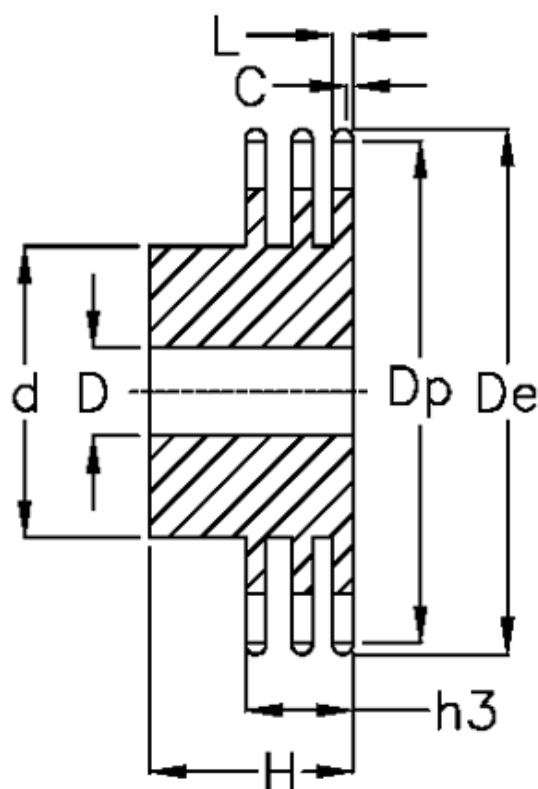

Varenummer: 616013003023  
Beskrivelse: Navhjul 06 B-3 Z=23 triplex  
forboret

## Mål

Antal tænder	= 23
C	= 1
d	= 58
D	= 14±0,5
De	= 73.5
Dp	= 69.95
For kædebetegnelse	= 06 B-3
For kæde størrelse	= 3/8" x 7/32"

H	= 40
h3	= 25.6
L	= 5.2